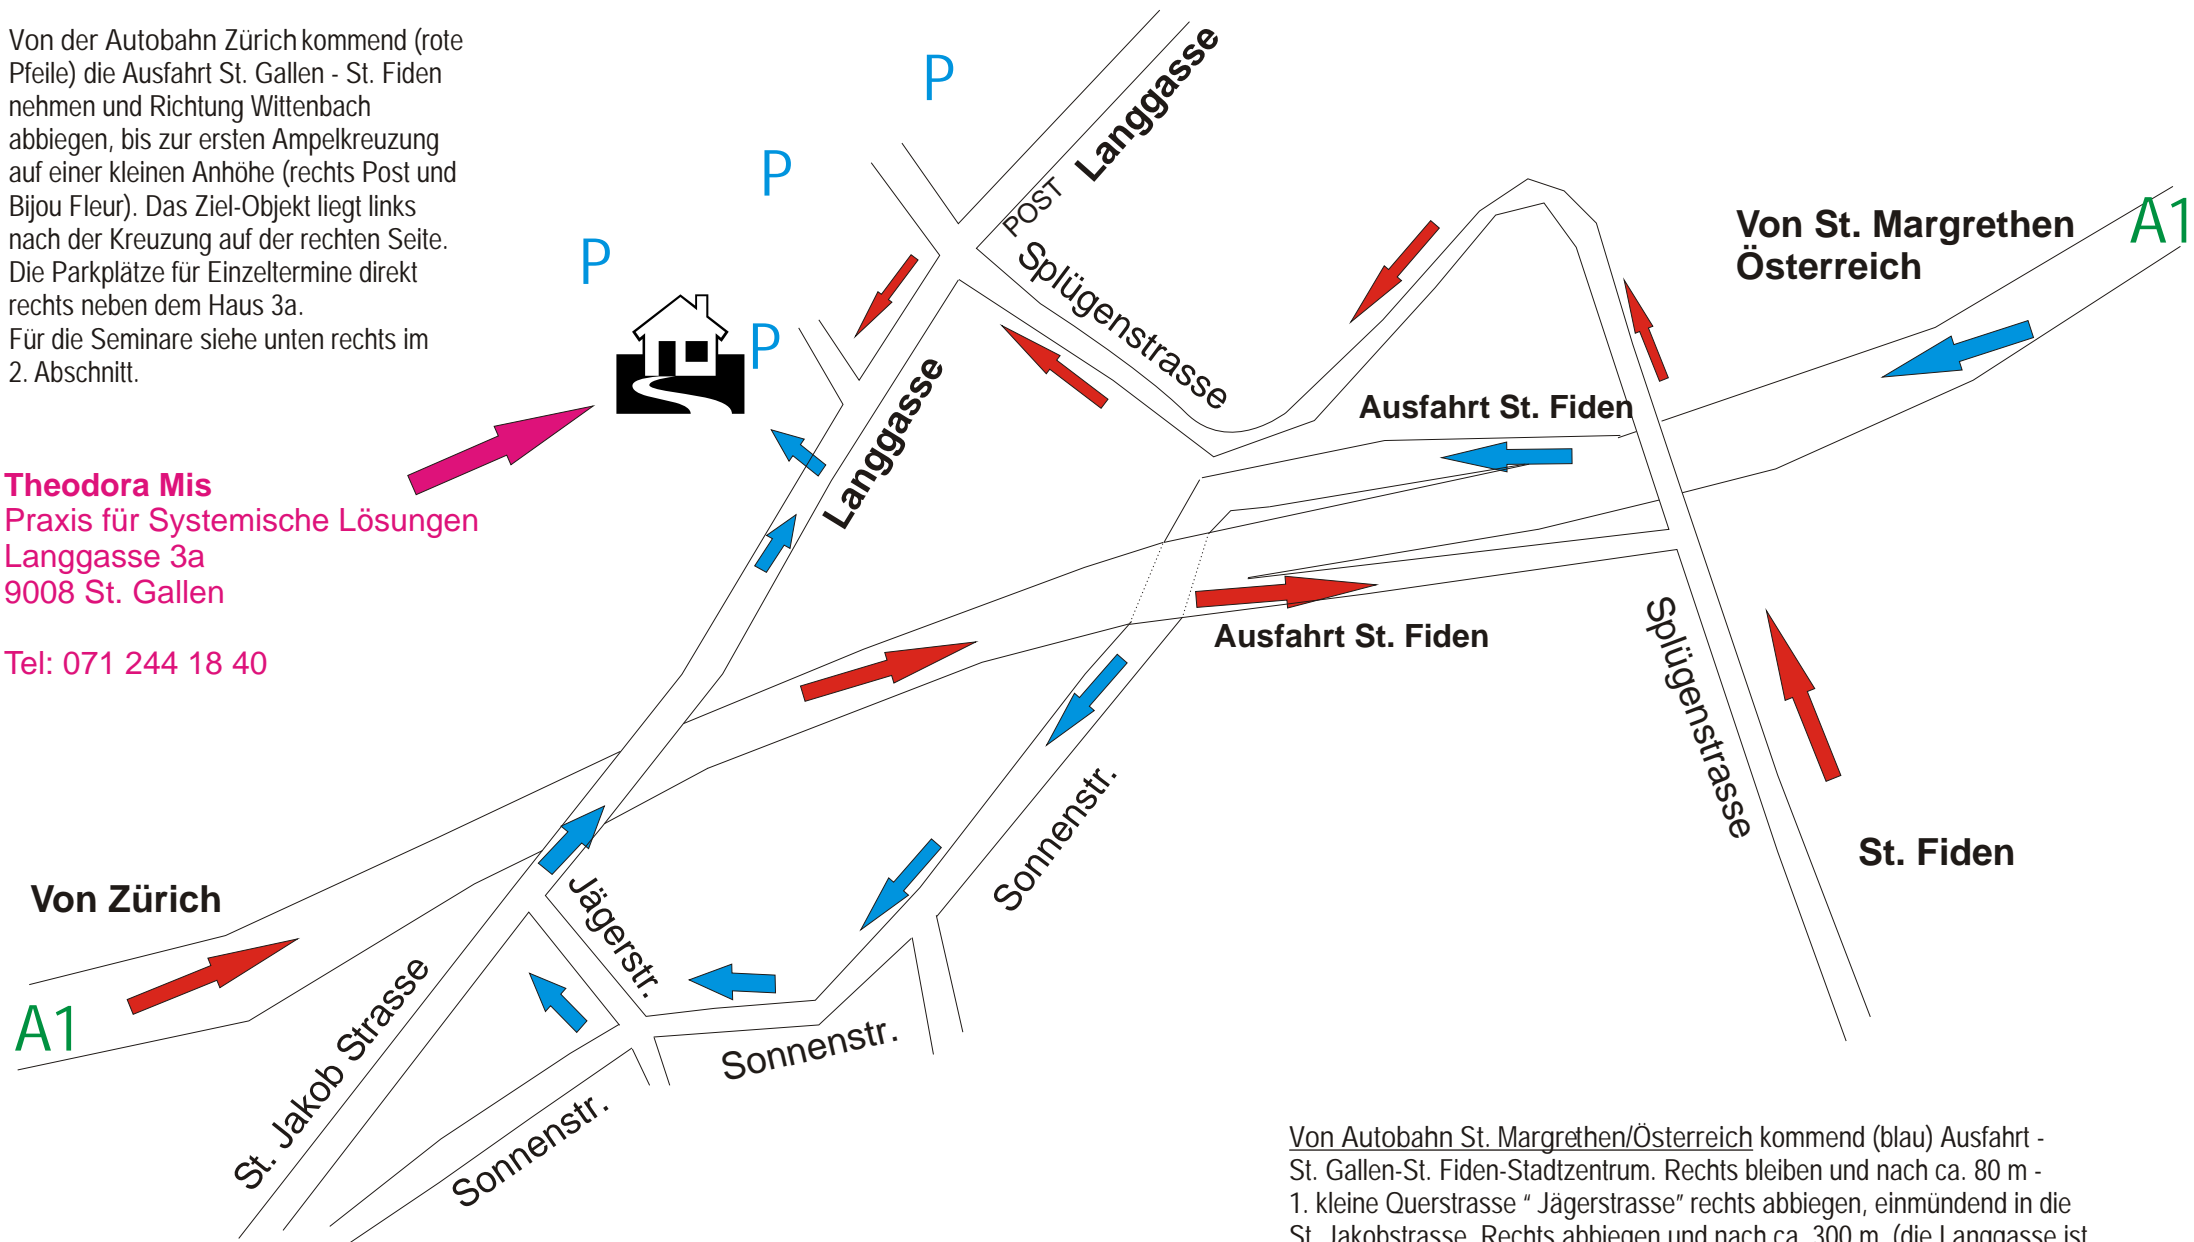

Von der Autobahn Zürich kommend (rote Pfeile) die Ausfahrt St. Gallen - St. Fiden nehmen und Richtung Wittenbach abbiegen, bis zur ersten Ampelkreuzung auf einer kleinen Anhöhe (rechts Post und Bijou Fleur). Das Ziel-Objekt liegt links nach der Kreuzung auf der rechten Seite. Die Parkplätze für Einzeltermine direkt rechts neben dem Haus 3a. Für die Seminare siehe unten rechts im 2. Abschnitt.

Theodora Mis
Praxis für Systemische Lösungen
Langgasse 3a
9008 St. Gallen

Tel: 071 244 18 40

Von Zürich

A1

Von St. Margrethen
Österreich

A1

Ausfahrt St. Fiden

Ausfahrt St. Fiden

St. Fiden

Von Österreich ohne Autobahnvignette fahren Sie auf der Rorschacherstrasse stadteinwärts und biegen an der 4. Ampelkreuzung in SG-St. Fiden rechts weg in die Splügenstrasse und ab Autobahnausfahrt den roten Pfeilern nach.

Mit der Bahn kommend, nehmen Sie die Buslinie Nr. 3 "Heiligkreuz" und steigen an der 6. Haltestelle "Post Langgasse" aus. Gehen retour stadteinwärts zur Fussgängerunterführung auf die andere Strassenseite. Nach ca. 80m nach Rest. Cavalino liegt das Haus gross sichtbar und angeschrieben hinten auf der Anhöhe.

Von Autobahn St. Margrethen/Österreich kommend (blau) Ausfahrt - St. Gallen-St. Fiden-Stadtzentrum. Rechts bleiben und nach ca. 80 m - 1. kleine Querstrasse " Jägerstrasse" rechts abbiegen, einmündend in die St. Jakobstrasse. Rechts abbiegen und nach ca. 300 m, (die Langgasse ist fortführend aus der St. Jakobstrasse), vis à vis Pneu Egger links zwischen Computer Umbrella und Pizzeria Cavalino liegt das Ziel. Für Einzeltermine sind die Parkplätze (im Privatareal) rechts neben dem Haus 3a

Für Seminare befinden sich die Parkplätze in den umliegenden Quartierstrassen siehe P, ab der Ampelkreuzung Richtung Peter und Paul - an der Iddastrasse (rechts) und an der Dufourstr. und Heinestrasse links. Der Fussweg ist 5 Minuten bis zur Praxis.